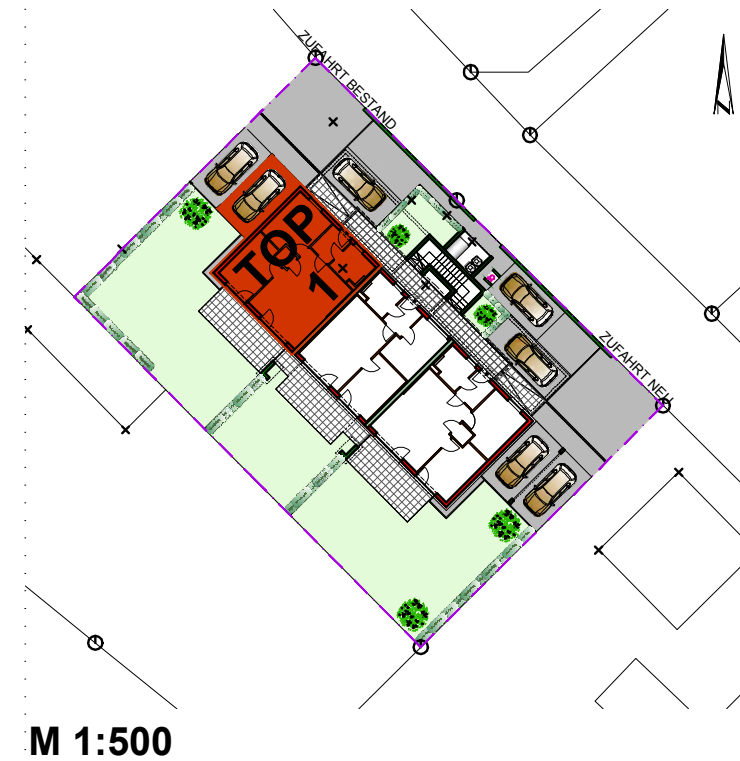

ERDGESCHOSS / TOP 1

M 1:100

LAGEPLAN

M 1:500

VERKAUF

SCHAUBILD

WOHNFLÄCHE:	59,80m ²
TERRASSE:	15,63m ²
GESAMT:	75,43m²
EIGENGARTEN:	110,03m ²