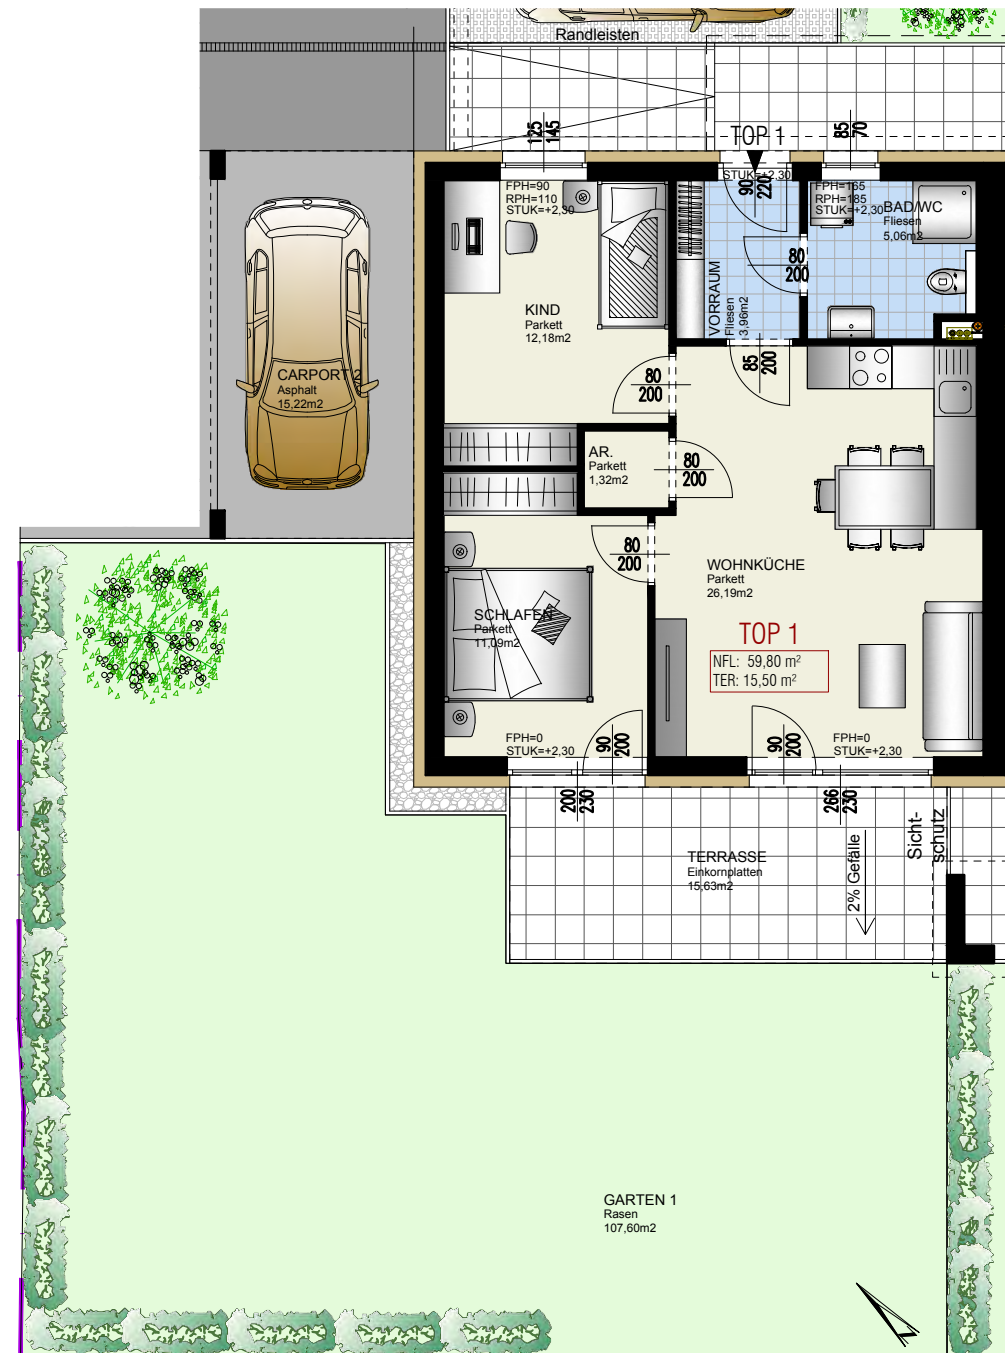

ERDGESCHOSS / TOP 1

M 1:100

LAGEPLAN

M 1:500

VERKAUF

SCHAUBILD

WOHNFLÄCHE:	59,80m ²
TERRASSE:	15,63m ²
GESAMT:	75,43m²
EIGENGARTEN:	110,03m ²