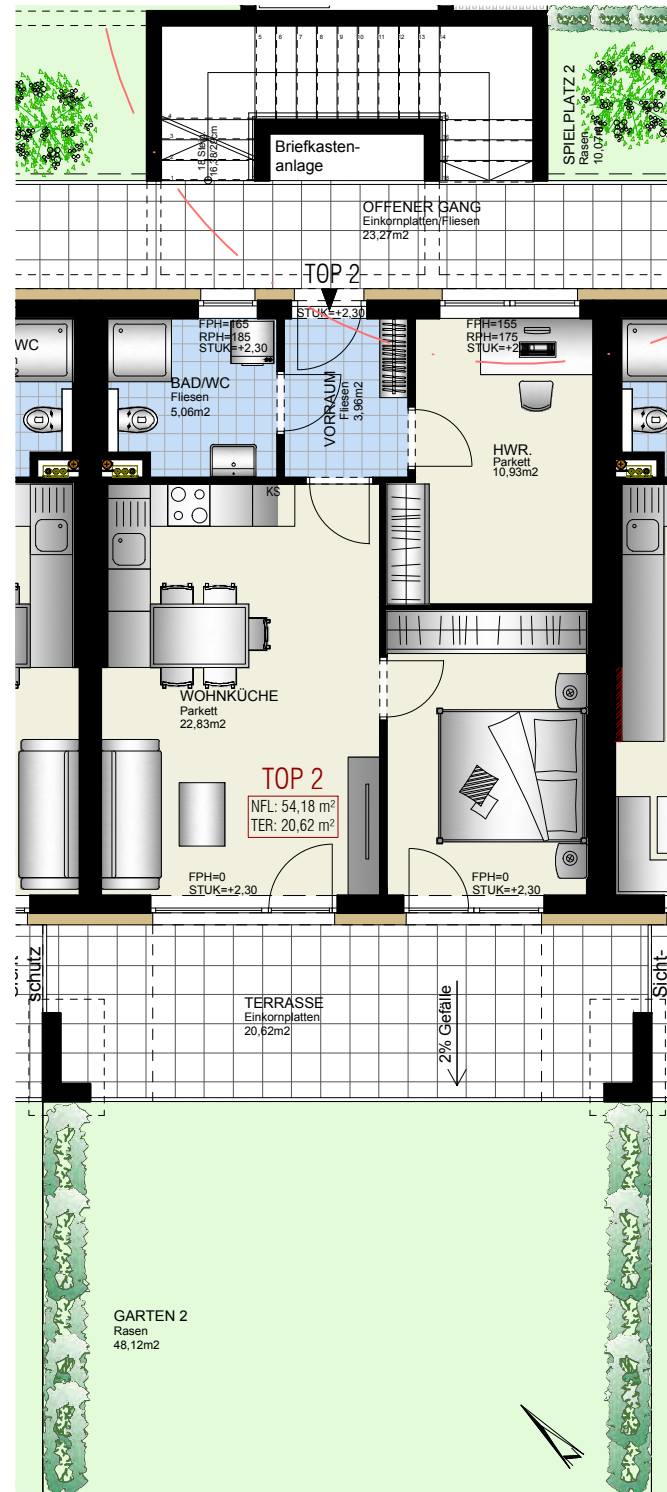

ERDGESCHOSS / TOP 2

M 1:100

LAGEPLAN

M 1:500

VERKAUF

SCHAUBILD

WOHNFLÄCHE:	54,18m ²
TERRASSE:	20,62m ²
GESAMT:	74,80m²
EIGENGARTEN:	48,12m ²