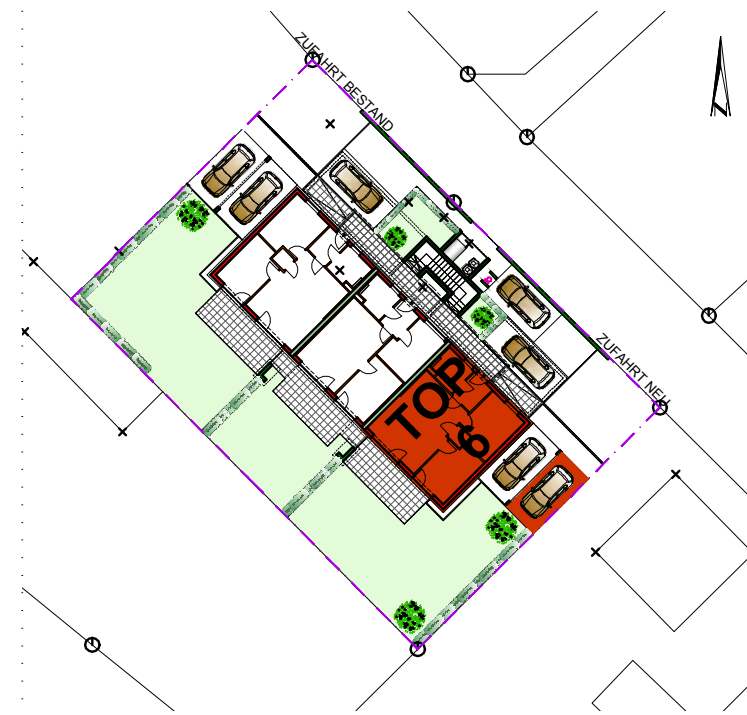

OBERGESCHOSS / TOP 6

M 1:100

LAGEPLAN

M 1:500

VERKAUF

SCHAUBILD

WOHNFLÄCHE:	59,80m ²
TERRASSE:	15,50m ²
GESAMT:	75,30m²