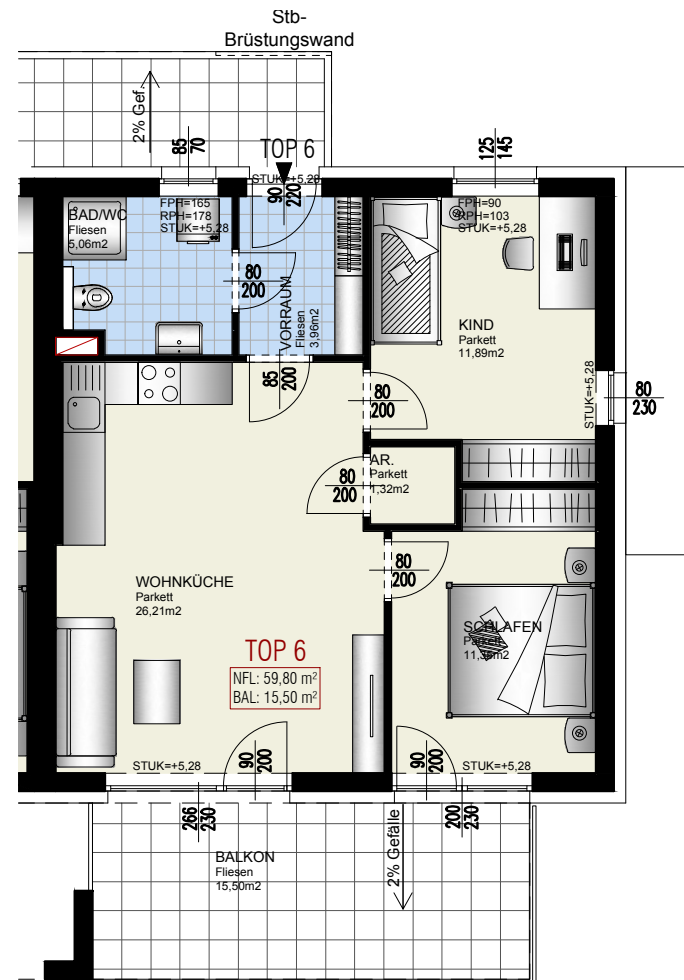

OBERGESCHOSS / TOP 6

M 1:100

LAGEPLAN

M 1:500

VERKAUF

SCHAUBILD

WOHNFLÄCHE:	59,80m ²
TERRASSE:	15,50m ²
GESAMT:	75,30m²